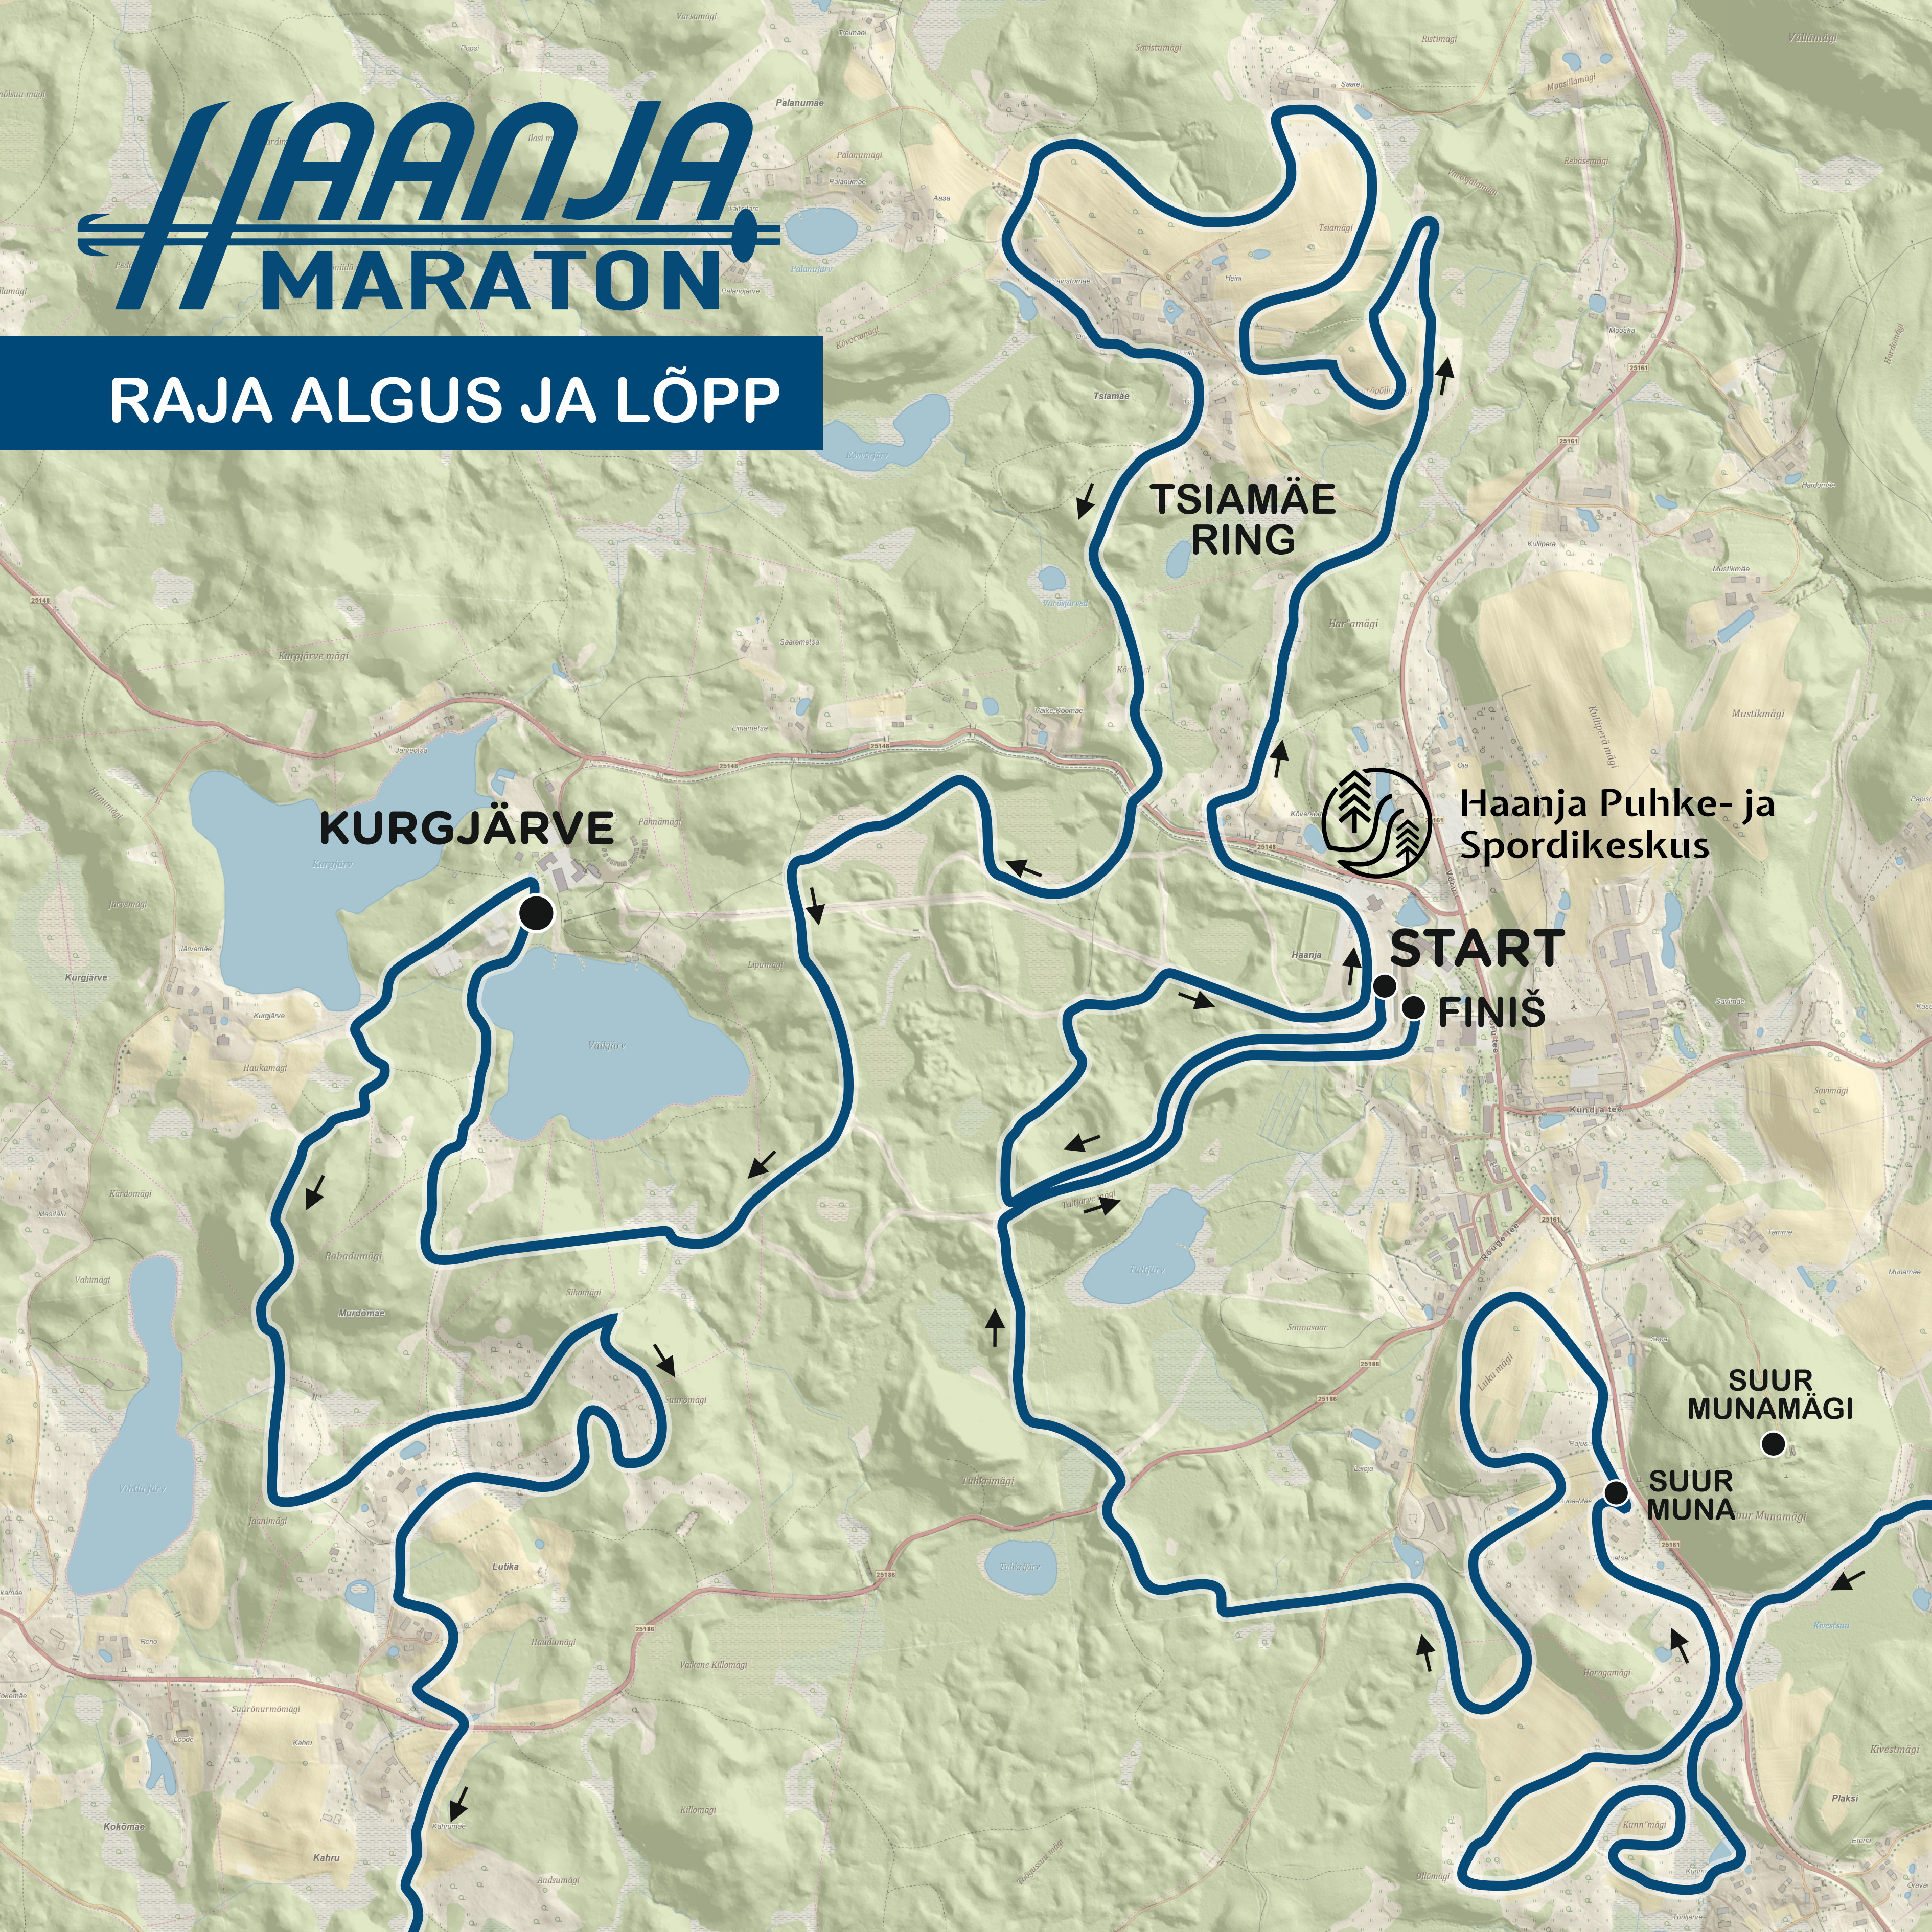

HAANJA MARATON

RAJA ALGUS JA LÕPP

**TSIAMÄE
RING**

KURGJÄRVE

**Haanja Puhke- ja
Spordikeskus**

**START
FINIŠ**

**SUUR
MUNAMÄGI**

**SUUR
MUNA**