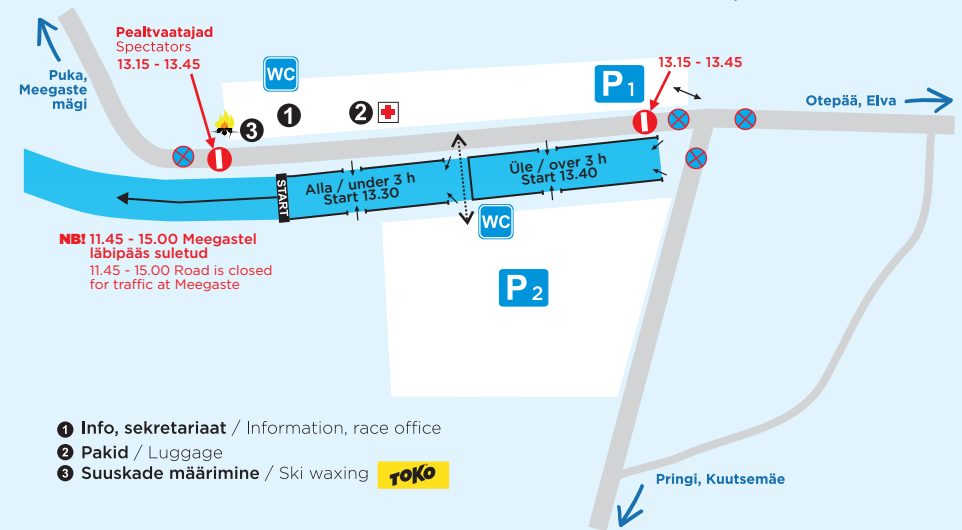

63 KM STARDIALA OTEPÄÄL

63 KM START AREA IN OTEPÄÄ

Coordinates: N58° 3' 9.83", E 26° 30' 9.61"

63 km STARDIAJAD

63 km START TIMES

9.50	10001 - ...	Naised Eliit / W Elite SC+TM
10.00	1-150	Eliit / Elite SC+TM
I	10.00	151-300
II	10.00	301-400
III	10.00	401-500
IV	10.00	501-700
V	10.00	701-1000
VI	10.10*	1001-1500
VII	10.10*	1501-2000
VIII	10.20*	2001-2500
IX	10.20*	2501-3000
X	10.30*	3001-3500
XI	10.30*	3500-4000

* liikumine stardijoonele 3 min enne starti
* moving towards start line 3 min before start

31 KM STARDIALA ARULAS

31 KM START AREA IN ARULA

Coordinates: N58° 2' 16.54", E 26° 21' 4.85"

- 1 Info, sekretariaat / Information, race office
- 2 Pakid / Luggage
- 3 Suuskade määrimine / Ski waxing **TOKO**

FINIŠIALA

FINISH AREA

Coordinates: N58° 12' 18.89", E 26° 25' 17.77"

— Võistlusrada / Race Track
- - - Jalg rada / Footpath

- 1 Ajavõtt / Time keeping
- 2 Kohtunikud / Jury
- 3 Autasustamine / Ceremony
- 4 Kaotatud ja leitud asjad / Things lost and found
- 5 Suusahoidla / Ski storage
- 6 Riietumine M / Clothing M
- 7 Riietumine N / Clothing W

- 8 **A-LaCoc** Soe õlu / Hot beer
- 9 **FOOD STUDIO** Broths & Sauces Puljong / Broth
- 10 Protokollid / Results lists
- 11 Sekretariaat / Secretariat
Diplomid / Diplomas
Worldloppet, Estoloppet